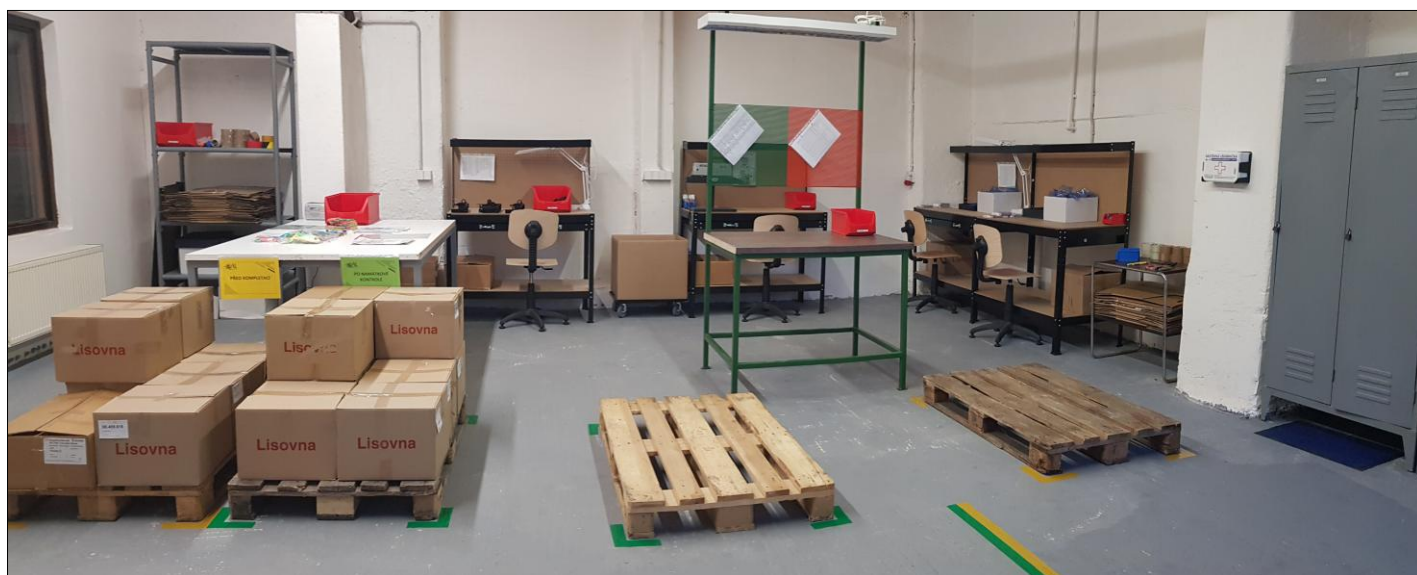

Kancelář a výroba v Mrzkovicích

- disponujeme jedním skladem o velikosti 200m², kde skladujeme výrobky našich zákazníků ke kontrole, kompletaci či přebalení
- kompletace výrobků probíhá v dalším skladě o velikosti 80m², kde máme 9 pracovních míst
- pro vykládku kamionu popř. dodávky máme k dispozici rampu nebo vysokozdvížný vozík
- skladový areál je zcela uzavřený bez volného pohybu cizích osob

Kancelář v Havlíčkově Brodě

- sídlo firmy a hlavní kancelář se nachází v Havlíčkově Brodě
- ve stejné budově máme další kancelář, která je určena pro práce nenáročné na prostor
- v kanceláři máme celkem 5 pracovních míst
- hlavní pracovní náplní je kompletování zboží do sáčků, kontrola menších sloučátek a třídění shodných a neshodných výrobků
- zboží následně štítkujeme a balíme přesně dle požadavku zákazníka